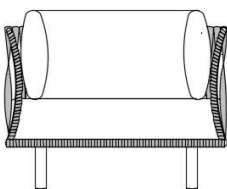

BRETON

SOFA
BAUER

COLEÇÃO BRASIL

SOFA
BAUER

BRETON

Sofá

70cm
28"

180|200|220|240|260|280cm
71|79|87|95|102|110"

87cm
34"

Poltrona

70cm
28"

95cm
38"

87cm
34"

SOFA
BAUER

BRETON

Diferenciais:

- Módulo poltrona disponível, com modelo fixo ou giratório;
- Trama exclusiva, em corda náutica;

SOFA
BAUER

BRETON

 Estrutura de alumínio pintado, com trama em corda náutica tricotada 30mm. Assento tapeçado, em tecido fornecido. Medidas especiais não disponíveis.