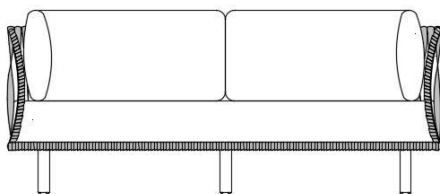

BRETON

SOFA
BAUER

COLEÇÃO BRASIL

SOFA
BAUER

BRETON

Sofá

70cm
28"

180|200|220|240|260|280cm
71|79|87|95|102|110"

87cm
34"

Poltrona

70cm
28"

95cm
38"

87cm
34"

SOFA
BAUER

BRETON

Diferenciais:

- Módulo poltrona disponível, com modelo fixo ou giratório;
- Trama exclusiva, em corda náutica;

SOFA
BAUER

BRETON

 Estrutura de alumínio pintado, com trama em corda náutica tricotada 30mm. Assento tapeçado, em tecido fornecido. Medidas especiais não disponíveis.