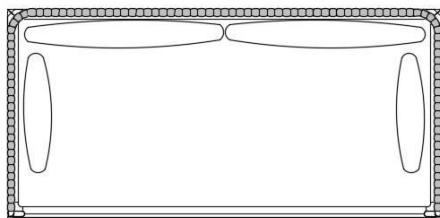

BRETON

SOFA
BAUER

COLEÇÃO BRASIL

SOFA
BAUER

BRETON

Sofá

70cm
28"

180|200|220|240|260|280cm
71|79|87|95|102|110"

87cm
34"

Poltrona

70cm
28"

95cm
38"

87cm
34"

SOFA
BAUER

BRETON

Diferenciais:

- Módulo poltrona disponível, com modelo fixo ou giratório;
- Trama exclusiva, em corda náutica;

SOFA
BAUER

BRETON

 Estrutura de alumínio pintado, com trama em corda náutica tricotada 30mm. Assento tapeçado, em tecido fornecido. Medidas especiais não disponíveis.